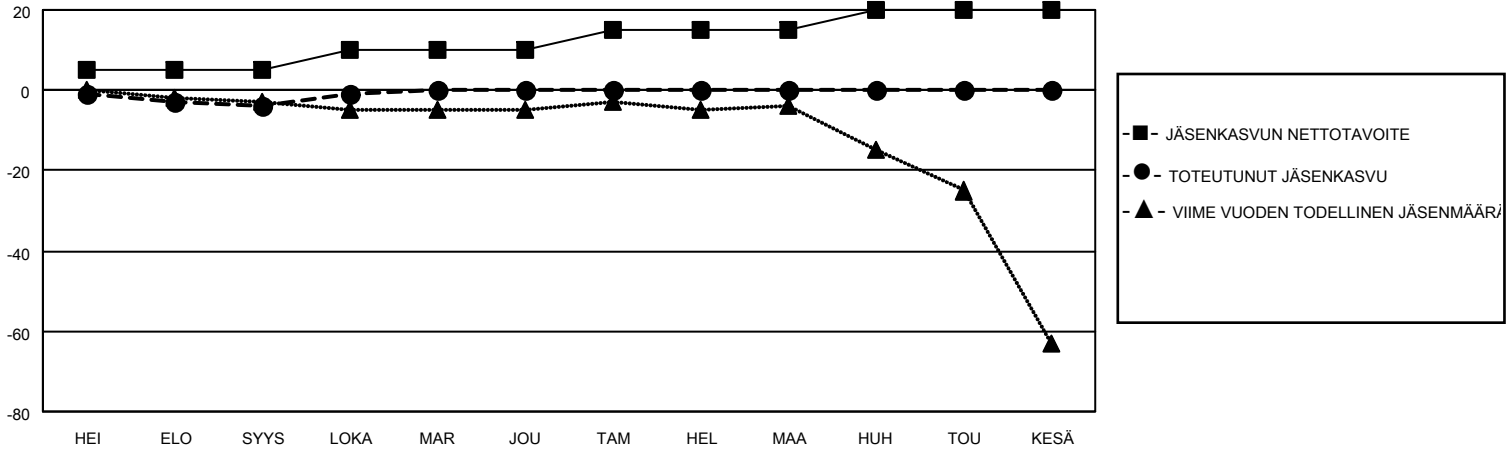

TAVOITTEET JA JÄSENET, KUMULATIIVINEN

LAKKAUTETUT KLUBIT: 1

ERONNEET JÄSENET

KUOLLUT	0
KLUBI LAKKAUTETTU	0
MUU	12
YHTEENSÄ	12

9 CLUBS OF 41 LISÄNNYT YHDEN TAI USEAMMAN UUTTA JÄSENTÄ

[KLIKKA A TÄSTÄ NÄHDÄKSESI KUMULATIIVISET JÄSENTIEDOT](#)

SUKUPUOLIJAKAUMA

MIES	644 (77.50%)
NAINEN	187 (22.50%)
NON BINARY	0 (0.00%)
PREFER NOT TO ANSWER	0 (0.00%)

PERHEJÄSENIÄ YHTEENSÄ	2
PERHEJÄSENET, JOTKA MAKSAVAT PUOLET JÄSENMAKSUSTA	1