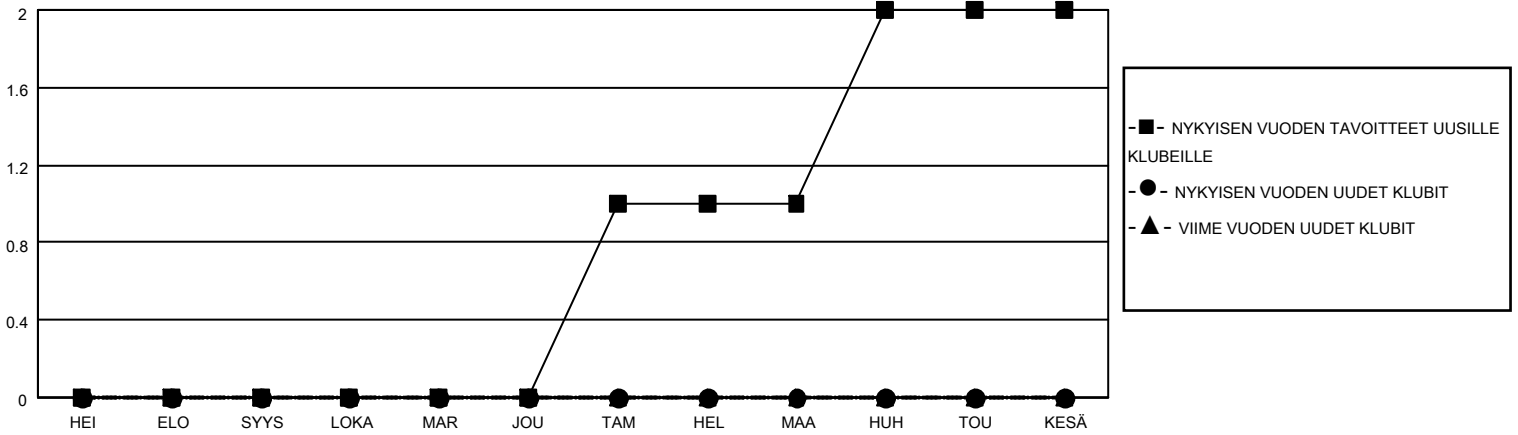

MONTHLY MEMBERSHIP PROGRESS REPORT

SIJAINTI FINLAND

District 107 B

Results as of: 10/31/2022

Klubit			
TULOKSET 2022-2023			
NELJÄNNES	UUDEN KLUBIN TAVOITE	UUDET KLUBIT	LOPETETUT KLUBIT
HEI/ELO/SYYS	0	0	1
LOKA/MAR/JOU	0	0	0
TAM/HEL/MAA	1	0	0
HUH/TOU/KESÄ	1	0	0

jäsentä			
TULOKSET 2022-2023			
NELJÄNNES	JÄSENKASVUN NETTOTAVOITE	TOTEUTUNUT JÄSENKASVU	POISTETUT JÄSENET (mukaan lukien siirrot)
HEI/ELO/SYYS	5	3	6
LOKA/MAR/JOU	5	9	6
TAM/HEL/MAA	5	0	0
HUH/TOU/KESÄ	5	0	0

TAVOITTEET JA UUDET KLUBIT, KUMULATIIVINEN